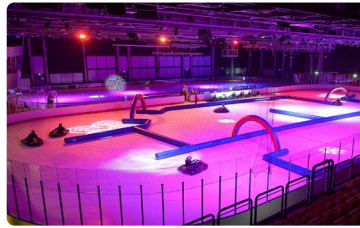

Equipements et services

- La **privatisation** de la halle de glace
- Du **personnel d'animation** et de sécurité
- L'**animation karting sur glace** avec des engins électriques (en challenge ou en accès libre selon le nombre de participants)
- La **restauration** (prestation sur-mesure en fonction du nombre de participants)

Un accompagnement sur-mesure

Chaque détail de votre événement a son importance. Grâce à notre réseau des prestataires, nous vous proposons une expérience complète et pouvons intervenir sur :

- **Restauration**
- **Aménagement et mobilier**
- **Scénographie et prestations techniques**
- **Personnel d'accueil et de sécurité/sûreté**
- **Décoration florale événementielle**
- **Animations**

Comment venir ?

- **Patinoire Le Blizz**
  8, avenue des Gayeulles
  Rennes
- **Métro** : arrêt Gayeulles (ligne b)
- **Bus** : C5 arrêt Le Blizz
- **Parking gratuit**